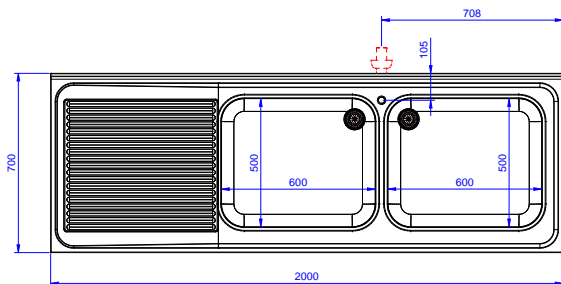

Zkrácená specifikace

Položka č.

Konstrukce z nerez oceli. Vnitřní, nerezový nosný vařený rám. Patentované spojení panelů k vnitřnímu rámu. 50 mm silná pracovní deska z AISI304 lmm se zvýšeným okrajem po obvodu proti přetékání vody je opatřena hluk tlumícím materiálem, se zahnutými rohy. Zadní zvýšený límeč V=100mm s integrovaným 8mm oblým rohem. Dvouplášťové hluk tlumící posuvné dveře. Výškově stavitelná středová police. Vpravo 2 dřezy 600x500x300mm každý, s přepadovou trubicí, vlevo odkapnice. Výškově stavitelné nohy.

SCHVÁLENO: _____

Zepředu

Boční

D = Odpad

Shora

Odpad:

Odkapnice - umístění: Vlevo

Hlavní informace

| | |
|------------------------------|--------------|
| Šířka skříně: | 1910 mm |
| Hloubka skříně: | 645 mm |
| Výška skříně: | 330 mm |
| Vnější rozměry, Šířka | 2000 mm |
| Vnější rozměry, Hloubka | 700 mm |
| Vnější rozměry, Výška | 1000 mm |
| Zadní zvýšený límec, výška | 100 mm |
| Zadní zvýšený límec, hloubka | 13 mm |
| Zadní zvýšený límec, radius | R=8 |
| Počet dřezů | 2 |
| Rozměry dřezu | 600x500xH300 |
| Počet a typ dveří: | 2 Posuvné |
| Síla pracovní desky | 50 mm |
| Netto váha: | 75 kg |

Nerezový program
 Skříňový mycí stůl se 2 dřezy vpravo, odkapnice vlevo, 2000mm

Společnost si vyhrazuje právo provádět změny v produktech bez předchozího upozornění. Všechny informace byly správné v době tisku.