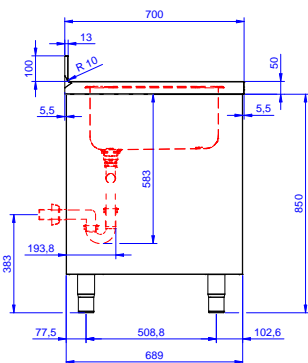

D = Odpad

Odpad:

Odkapnice - umístění: Vlevo

Hlavní informace

Šířka skříně:	1910 mm
Hloubka skříně:	645 mm
Výška skříně:	330 mm
Vnější rozměry, Šířka	2000 mm
Vnější rozměry, Hloubka	700 mm
Vnější rozměry, Výška	1000 mm
Zadní zvýšený límec, výška	100 mm
Zadní zvýšený límec, hloubka	13 mm
Zadní zvýšený límec, radius	R=8
Počet dřezů	2
Rozměry dřezu	600x500xH300
Počet a typ dveří:	2 Posuvné
Síla pracovní desky	50 mm
Netto váha:	75 kg

Nerezový program
Skříňový mycí stůl se 2 dřezy vpravo, odkapnice vlevo, 2000mm

Společnost si vyhrazuje právo provádět změny v produktech bez předchozího upozornění. Všechny informace byly správné v době tisku.